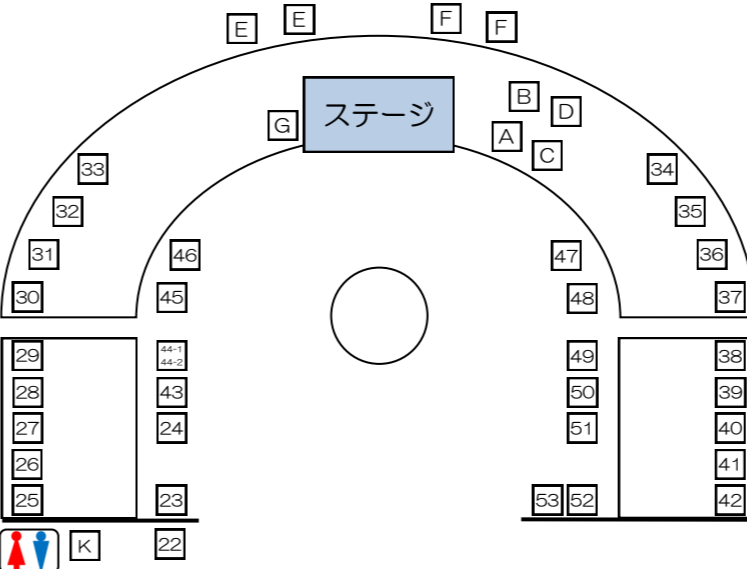

河内長野市民まつり

第23回 河内長野市民まつり会場図

寺ヶ池公園会場

ステージプログラム

- 9:30 オープニングセレモニー
- 10:00 ① 錦溪幼稚園
- 10:15 ② 環境政策課
- 10:30 ③ MUO (MAKE US ONE)
- 10:45 ④ 千代田学園そうれっしゅがやってきたを歌う会実行委員会
- 11:00 ⑤ ピーチスマイル
- 11:15 ⑥ NPO法人 ぼろんた
- 11:30 ⑦ いきいき歌体操河内長野
- 11:45 ⑧ 大阪暁光高校 ダンス部
- 12:00 ⑨ フィットクラブ ピーターパン
- 12:15 ⑩ ハワイアンフラ キアヌ
- 12:30 ⑪ ビートストレックス
- 12:45 ⑫ TD4
- 13:00 ⑬ ダンスラビッツ&GREATEST
- 13:15 ⑭ つどい
- 13:30 ⑮ ジュエル
- 13:45 ⑯ 花・花
- 14:00 ⑰ STEPS DANCE COMPANY
- 14:15 ⑱ Luck
- 14:30 ⑲ KOMAKI
- 14:45 ⑳ ダッチアイリス
- 15:00 ㉑ 大阪府立河南高等学校 和太鼓部 「地車」
- 15:15 ㉒ スタジオキャッツアイ
- 15:30 ㉓ prix:th
- 15:45 ㉔ 創価学会 南大阪音楽隊
- 16:00 クロージングセレモニー

冒険エリア

201	ボーイスカウト河内長野4ヶ団	モンキーブリッジ
202	ガールスカウト27団	サモア、クラフト
203	ガールスカウト大阪府第131団	ストローコプター
204	森林ボランティア トモロス	丸太コンロ、展示等
205	えぼし里山保全クラブ	お箸作り体験
206	河内長野ふくろうの森プロジェクト	巣箱展示、展示啓発
207	えぼしがた公園自然観察会 エコライフ河内長野 河内長野リサイクル市場市民の会 花づくりボランティア 花の精	活動報告、展示啓発

A	寺ヶ池本部 (救護所) ※AED
B	寺ヶ池本部
C	寺ヶ池模擬店本部
D	寺ヶ池模擬店本部
E	更衣室(女性)
F	更衣室(男性)
G	ステージスタッフ控室
H	会場案内所
I	警備本部/河内長野青年会議所
J	清掃スタッフ控室
K	ゴミ学習ステーション
L	冒険エリア案内所

休憩スペース

- 1
- 2
- 3
- 4
- 5
- 6
- 7
- 8
- 9

千代田駅
↑
バス乗り場
↓
河内長野駅

みんなの笑顔

フェリース橋

みんなの笑顔

管理棟 (授乳室) 身障者 駐車場 休憩所

駐輪場 休憩所

喫煙所

1	河内長野市観光協会	からあげ、フライドポテト、カップアイス等
2	長野中学校・千代田中学校卒業生の会(丑寅会)	焼きそば、いか焼き、飲料、等
3	社会福祉法人みなみの会 あまの園	フランクフルト、施設手作りこんにやく
4	河内長野民主商工会	焼き鳥、フランクフルト
5	NPO法人 フルル花と福祉の地域応援ネット	綿菓子、竹細工、活動報告等
6	NPO法人 めくもり	活動報告、紹介、雑貨、飲料等
7	社会福祉法人 河内長野市社会福祉協議会 生涯の大地「L&E」	授産商品、くじ引き、バラビーズのすくい取り
8	河内長野市社会福祉協議会 福祉委員会委員長連絡会	焼きそば、飲料、コーヒー
9	河内長野市社会福祉協議会 福祉委員会委員長連絡会	活動報告、被災地のパネル展示、事業紹介
10	河内長野市商工会青年部	金魚すくい、お面
11	菜園クラブ	だいこん、玉ねぎ、ダーツ
12	社会福祉法人 大阪福祉事業財団 高鷲学園	焼きそば、ポテト、ジュース
13	大阪長野ワイズメンスクラブ	綿菓子、ポップコーン
14	河内長野市地域女性団体協議会	飲料、おでん
15	河内長野高向郵便局	切手、缶ジュース、菓子、梅干し
16	新日本婦人の会 河内長野支部	ソースせんべい、飲料、玉子入りキャベツ焼
17	子どものすこやかな成長を願う会	焼きそば、飲料
18	保護司会河内長野支部 更生保護女性会河内長野支部	刑務所製品、フランクフルト、飲料、バザー
19	こころっと	パネル展示、パンフレットの配布

20	社会福祉法人つばさの会 フレッシュながの	輪投げ、飲料
21	河内長野東ロータリークラブ	化石
22	ガールスカウト131団	焼きそば、おにぎり、飲料
23	河内長野市観光協会	手打ちそば
24	河内長野市商工会女性部	いか玉焼き
25	河内長野市観光協会	コーヒー
26	河内長野市観光協会	キャラクター人形すくい
27	大阪芸術大学	似顔絵
28	大阪芸術大学	似顔絵
29	公益財団法人 河内長野市公園緑化協会	花苗、啓発冊子の配布、緑化募金
30	大槌町を支援する河内長野市民の会	大槌町の写真展示、特産品
31	河内長野市上下水道部	利き水会、バック水の配布
32	河内長野市 都市づくり部 都市創生課	ポスターの掲示、パンフレット配布、バルーンアート
33	河内長野市消費生活センター	消費者啓発
34	河内長野市人権協会	写真等の展示、啓発物品の配布、花、野菜の苗
35	河内長野市人権協会	写真等の展示、啓発物品の配布、花、野菜の苗
36	かわちながの市民公益活動推進委員会	活動紹介
37	河内長野市文化連盟	文化連盟活動紹介
38	公益社団法人 河内長野市シルバー人材センター 子ども一時預かり にこにこルーム	紙細工教室、パンフレット配布

39	公益社団法人 河内長野市シルバー人材センター てづくりショップ しるばー	手作り作品の展示、販売
40	大阪いずみ市民生協	買い物移動販売車の紹介
41	河内長野市立保健センター	健康増進に関する啓発
42	あやめ会	バザー
43	日赤大阪府支部 河内長野市地区	日赤活動、災害支援活動等
44-1	障害者シェアハウス「EN」設立準備委員会	輪投げ、チラシ配布
44-2	会場案内図配布所	
45	共働事業所「かすみ荘」	わたがし、あてもの、キャラクターすくい
46	NPO法人 地域生活ネット ゆっくりっくかわちながの	バザー
47	社会福祉法人 あおぞらの会 後援会	綿菓子、バザー
48	ライフサポートあおぞら	野菜、飲料、授産品
49	かわちながの手話三部会	手作り品
50	アクティブシニアくすのき塾河内長野	指編み、クラフト
51	かわちながの消費者協会	クラフト
52	株式会社エム・エフ・ケイ(ドコモショップ)	衛星電話の展示、風船配り
53	河内長野ガス株式会社	地球温暖化対策への活動PR
54	ふれあい移動動物園	ポニー乗馬、えさやり等

小山田小学校会場へ