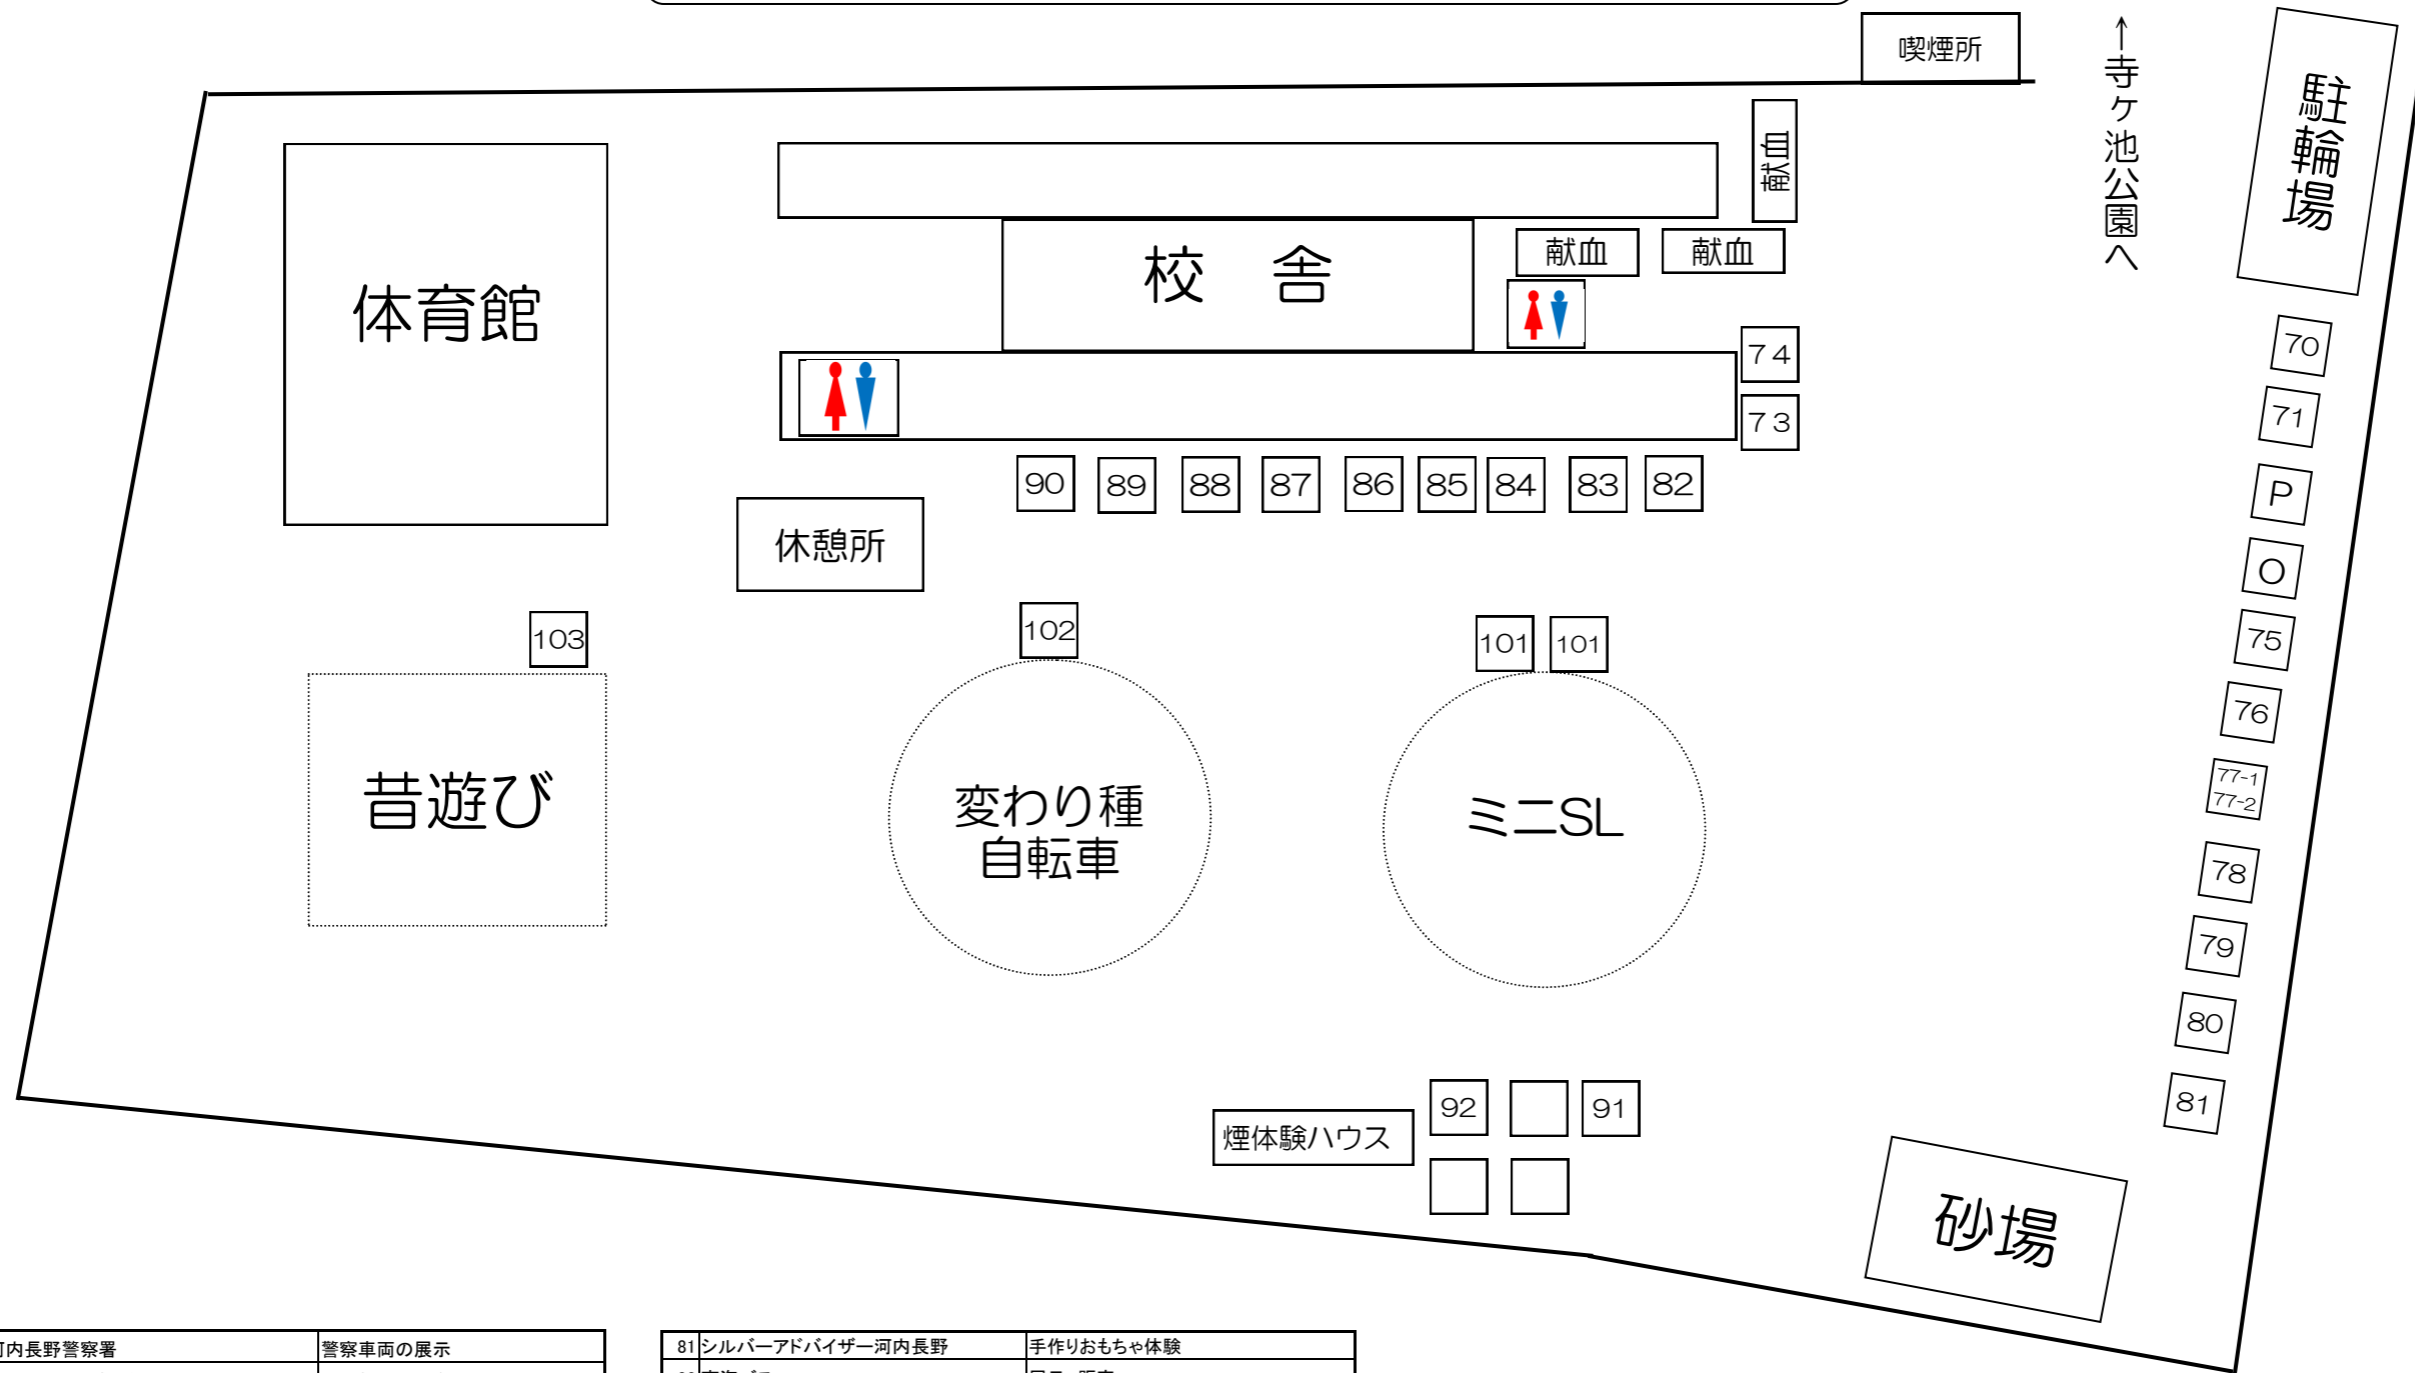

第23回 河内長野市民まつり会場図

小山田小学校会場

70	河内長野警察署	警察車両の展示
71	河内長野防犯協議会	啓発物品の配布
72	河内長野市献血推進協議会	献血
73	だんじりの展示	
74	育成会	焼きそば、飲料、射的、輪投げ等
75	東中学校区青少年健全育成会	イカ焼き
76	千代田中学校区青少年健全育成会	焼き鳥、飲料
77-1	美加の台中学校区青少年健全育成会	チョコバナナ
77-2	南花台青少年健全育成会	わたがし
78	長野中学校区青少年健全育成会	フランクフルト
79	河内長野市健全育成協議会	丸太切り体験
80	河内長野市健全育成協議会	ブラバン作成体験

101	ミニSL
102	変わり種自転車

O	小山田本部
P	ゴミ学習ステーション